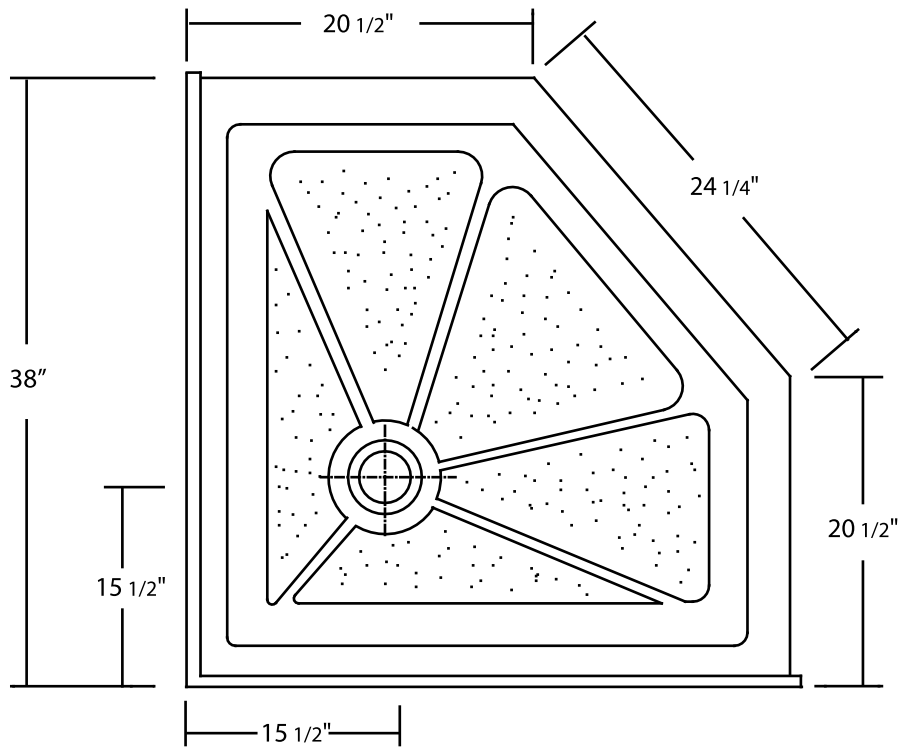

Acri-Tec Industries Corp.
32829 London Avenue, Mission, BC V2V 6M7
Tel: (604) 826-3100 Fax: (604) 826-3149
sales@acritec.com

Saniflo Base 38" x 38"

Neo Angle Shower Base

Drain Hole: 2"
Overflow Hole: 2 1/4"