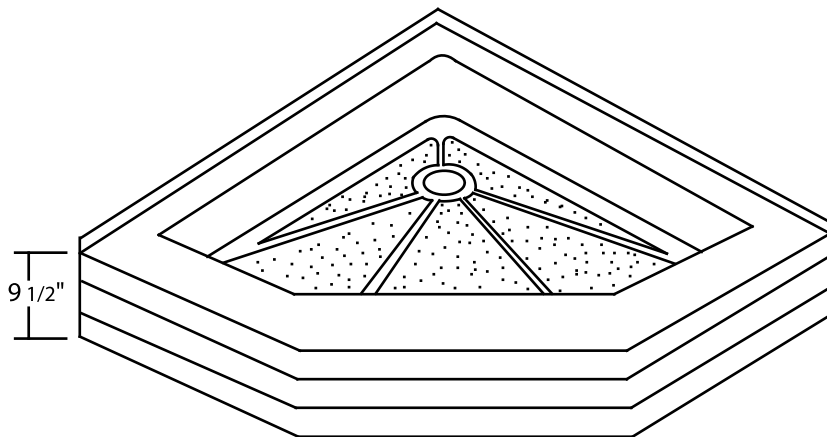

Acri-Tec Industries Corp.
32829 London Avenue, Mission, BC V2V 6M7
Tel: (604) 826-3100 Fax: (604) 826-3149
sales@acritec.com

Saniflo Base 38" x 38"

Neo Angle Shower Base

Drain Hole: 2"
Overflow Hole: 2 1/4"