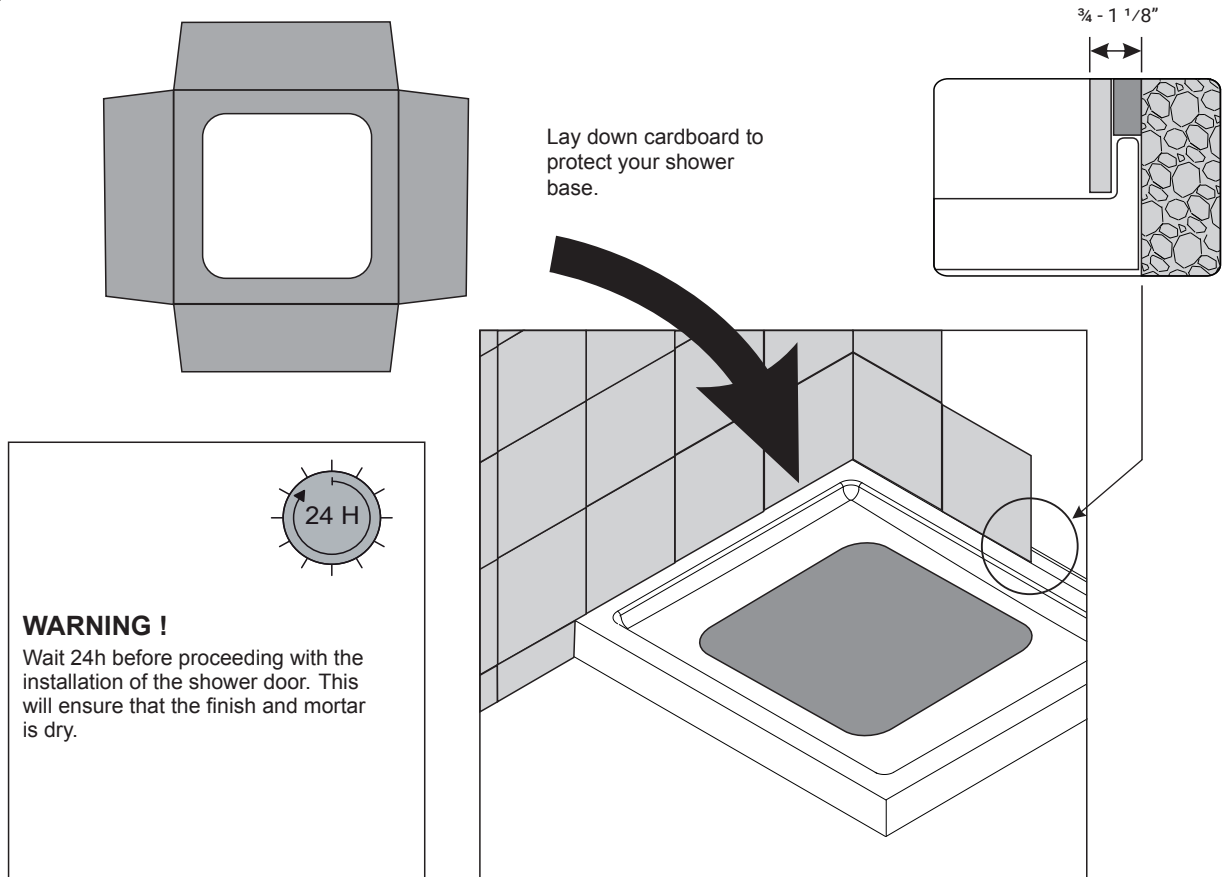

CAUTION

- To prevent leaks, silicone must be applied on the outside of the shower.
- Read all instructions carefully before starting the installation.
- Save this manual for future reference.

IMPORTANT

- Inspecter le produit avant de procéder à l'installation.
- La garantie sera invalide si le produit a été installé avec des défauts apparents

ATTENTION

- Lors de l'installation, l'application de silicone doit être à l'extérieur de la douche
- Veuillez lire attentivement ce manuel d'instruction avant de commencer l'installation.
- Conserver ce manuel pour référence ultérieure.

SILICONE

MASONRY DRILL
BITS: 1/8", 3/16" AND 1/4"

MEASURING TAPE

SET SQUARE

PENCIL

MALLET

1

2