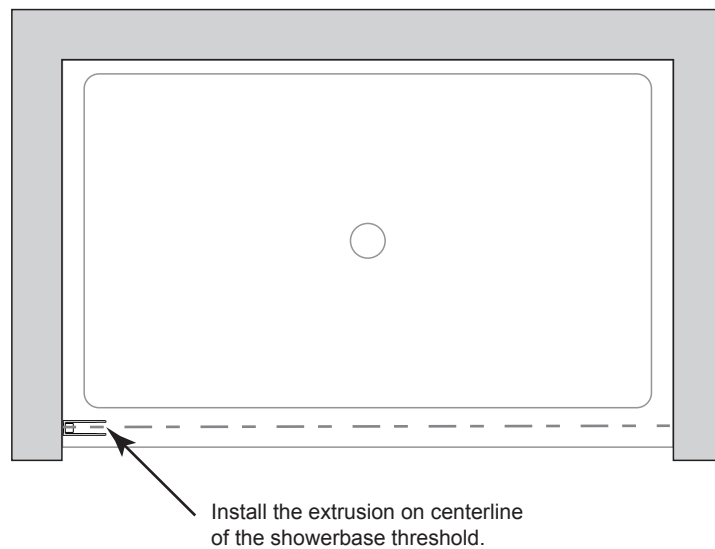

ATTENTION

- Lors de l'installation, l'application de silicone doit être à l'extérieur de la douche
- Veuillez lire attentivement ce manuel d'instruction avant de commencer l'installation.
- Conserver ce manuel pour référence ultérieure.

SILICONE

MASONRY DRILL
BITS: 1/8", 3/16" AND 1/4"

MEASURING TAPE

SET SQUARE

PENCIL

MALLET

1

2