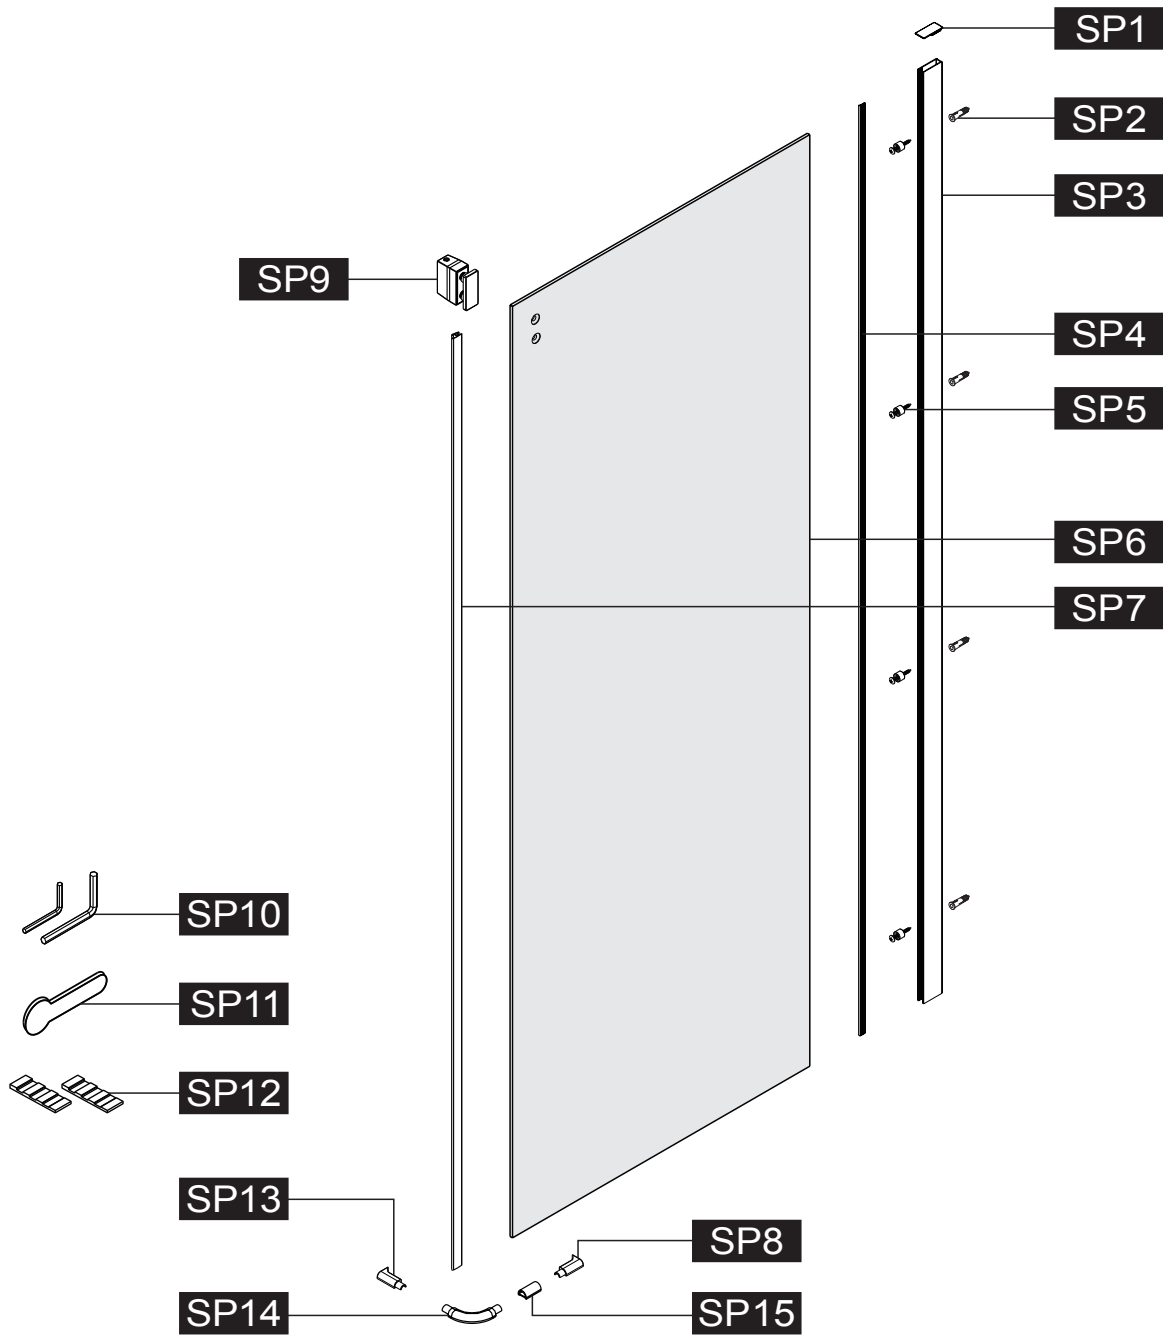

PARTS LIST

TOOLS AND MATERIALS REQUIRED