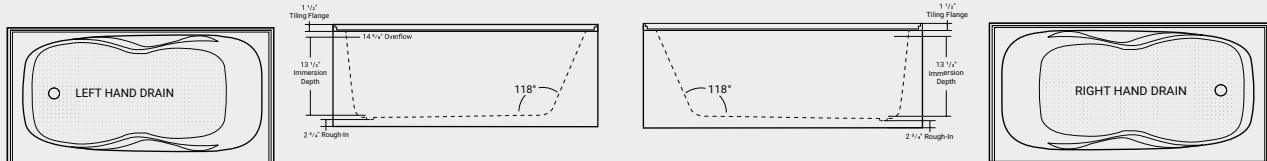

# Robson Pure

ACRYLIC

ALCOVE

**\*\*\*Linear overflow available!**

Name	LH #	RH #	Dimensions	Skirt Height	Immersion Depth	Capacity	Backrest Angle	MSRP
6030	41075	41076	59 7/8" x 30"	20"	13 1/2"	37 US Gal	118°	\$780
6032	41077	41078	59 7/8" x 32"	20"	13 1/2"	37 US Gal	118°	\$790