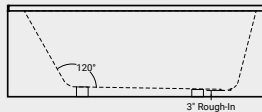

# Clear

ACRYLIC

ALCOVE

Name	LH #	RH #	Dimensions	Skirt Height	Immersion Depth	Capacity	Backrest Angle	MSRP
5430	41148	41149	53 7/8" x 30"	20 3/4"	12 1/2"	40 US Gal	120°	\$1,060
6030	41151	41152	59 7/8" x 30"	20 5/8"	12 1/2"	45 US Gal	120°	\$910
6032	41161	41162	59 7/8" x 32"	20 5/8"	12 1/2"	54 US Gal	120°	\$930
6030-16	41151-16	41152-16	59 7/8" x 30"	16"	11 1/2"	35 US Gal	120°	\$850
6032-16	41161-16	41162-16	59 7/8" x 32"	16"	11 1/2"	40 US Gal	120°	\$860
6036	41167	41168	59 7/8" x 36"	20 1/2"	12 1/2"	60 US Gal	120°	\$1,350
6632	41163	41164	65 7/8" x 32"	20 1/2"	12 1/2"	62 US Gal	116°	\$1,830