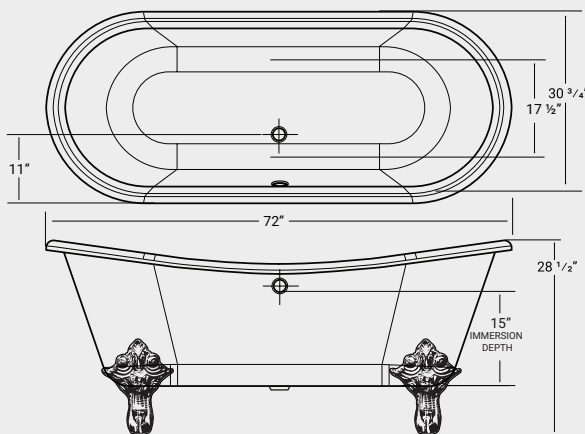

# Kelpie

CAST IRON

CLAWFOOT

<b>Part #</b>	<b>List Price</b>
48035	\$5,940

**Dimensions:**  
72" x 30 3/4" x 28 1/2"

**Immersion Depth:**  
15"

**Capacity**  
57 US gallons