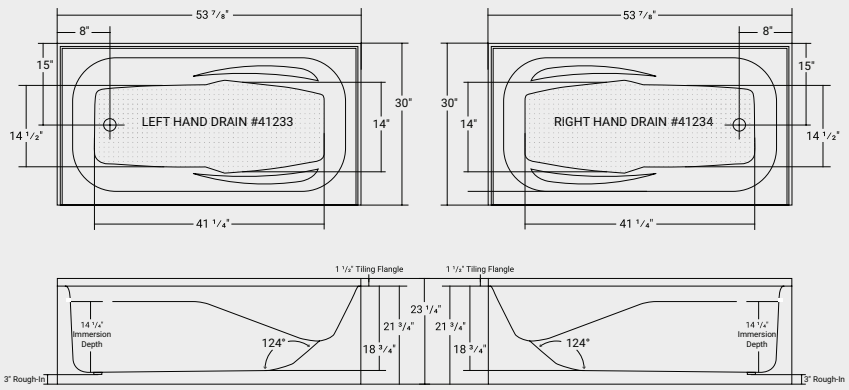

# Houdini 5430

ACRYLIC

ALCOVE

Part #	List Price
Left - 41233	\$1,060
Right - 41234	\$1,060

**Dimensions:**  
53 7/8" x 30" x 21 3/4"

**Immersion Depth:**  
14 1/4"

**Capacity**  
36 US gallons

\*\*\*Linear overflow available!