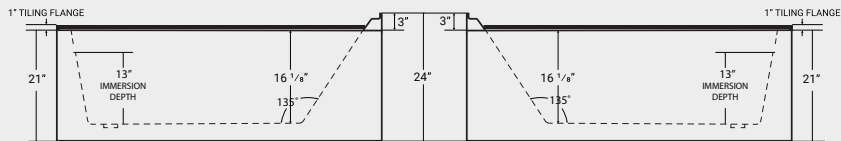

# Victory 6028 (VB150A SKT)

ACRYLIC

ALCOVE

Part #	List Price
Left - 41131	\$1,272
Right - 41132	\$1,272

**Dimensions:**  
59 7/8" x 27 1/2" x 21"

**Immersion Depth:**  
13"

**Capacity**  
40 US gallons

\*\*\*Linear overflow available!