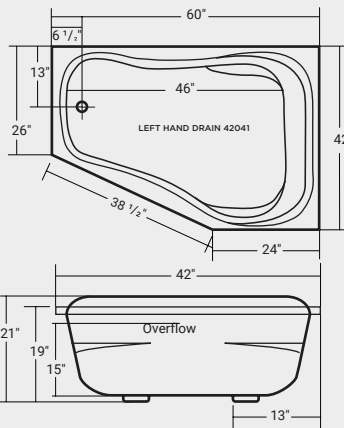

# Boudoir

ACRYLIC

DROP-IN

Part #	List Price
Left - 42041	\$1,274
Right - 42042	\$1,274

**Dimensions:**  
60" x 42" x 21"

**Immersion Depth:**  
14 1/4"

**Capacity**  
55 US gallons