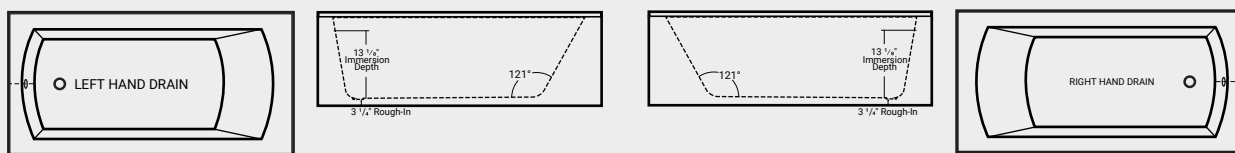

# Vogue

ACRYLIC

ALCOVE

Name	LH #	RH #	Dimensions	Skirt Height	Immersion Depth	Capacity	Backrest Angle	MSRP
6030	41441	41442	60" x 30"	20"	13 1/8"	45 US Gal	121°	\$860
6032	41443	41444	60" x 32"	20"	13 1/8"	47 US Gal	121°	\$870