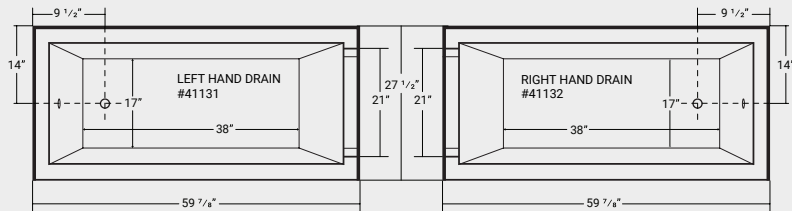

# Victory 6028 (VB150A SKT)

ACRYLIC

ALCOVE

Part #	List Price
Left - 41131	\$1,272
Right - 41132	\$1,272

**Dimensions:**  
59 7/8" x 27 1/2" x 21"

**Immersion Depth:**  
13"

**Capacity**  
40 US gallons

\*\*\*Linear overflow available!