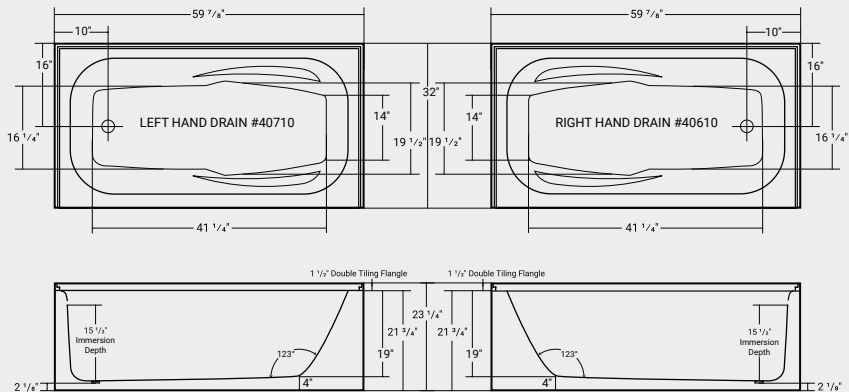

# Elegance

ACRYLIC

ALCOVE

Part #	List Price
Left - 40710	\$850
Right - 40610	\$850

**Dimensions:**  
59 7/8" x 32" x 21 3/4"

**Immersion Depth:**  
15 1/2"

**Capacity**  
44 US gallons

\*\*\*Linear overflow available!