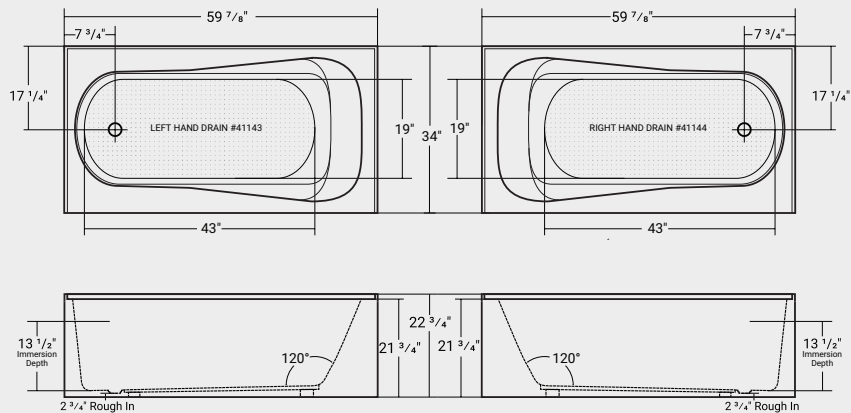

# Brockton 6034

ACRYLIC

ALCOVE

Part #	List Price
Left - 41143	\$1,140
Right - 41144	\$1,140

**Dimensions:**  
59 7/8" x 34" x 21 3/4"

**Immersion Depth:**  
13 1/2"

**Capacity**  
41 US gallons

\*\*\*Linear overflow available!