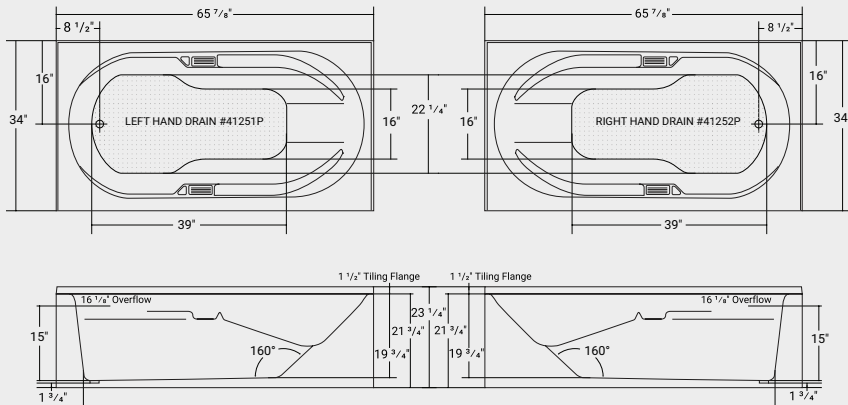

# Lady Amsterdam Pure 6634

ACRYLIC

ALCOVE

Part #	List Price
Left - 41251P	\$1,180
Right - 41252P	\$1,180

**Dimensions:**  
65 7/8" x 34" x 21 3/4"

**Immersion Depth:**  
15"

**Capacity**  
51 US gallons

\*\*\*Linear overflow available!