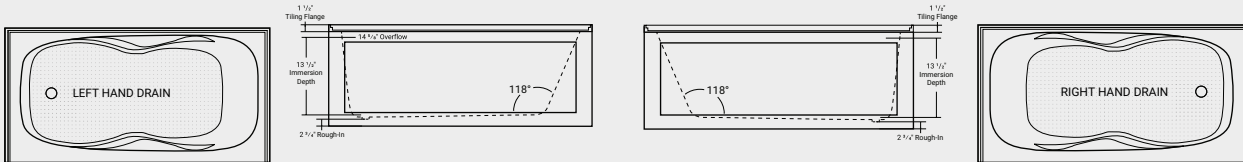

# Robson

ACRYLIC

ALCOVE

Name	LH #	RH #	Dimensions	Skirt Height	Immersion Depth	Capacity	Backrest Angle	MSRP
6030	41069	41070	59 7/8" x 30"	20"	13 1/2"	41 US Gal	118°	\$740
6032	41066	41068	59 7/8" x 32"	20"	13 1/2"	41 US Gal	118°	\$750