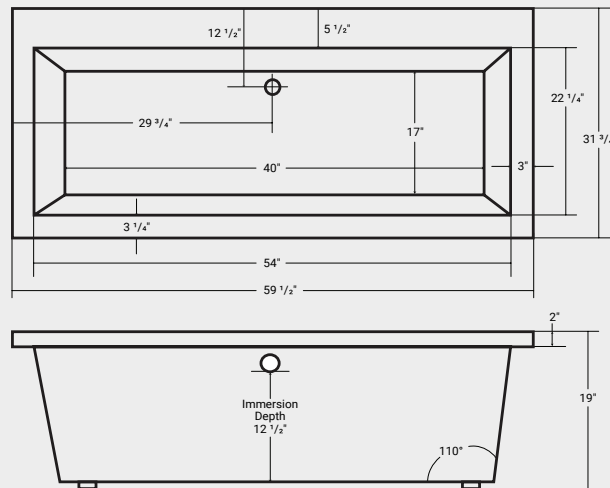

# Balla Skirted

NEW

ACRYLIC

ALCOVE

**Part #**                      **List Price**  
 42343 - SKT                      \$1,030

**Dimensions:**  
 59 1/2" x 31 3/4" x 19"

**Immersion Depth:**  
 12 1/2"

**Capacity**  
 48 US gallons