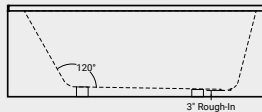

Waste & Overflow Kit

- Clicker - **01064**.....\$120
- Cable - **01090**.....\$120

Clear

ACRYLIC

ALCOVE

Name	LH #	RH #	Dimensions	Skirt Height	Immersion Depth	Capacity	Backrest Angle	MSRP
5430	41148	41149	53 7/8" x 30"	20 3/4"	12 1/2"	40 US Gal	120°	\$1,060
6030	41151	41152	59 7/8" x 30"	20 5/8"	12 1/2"	45 US Gal	120°	\$910
6032	41161	41162	59 7/8" x 32"	20 5/8"	12 1/2"	54 US Gal	120°	\$930
6030-16	41151-16	41152-16	59 7/8" x 30"	16"	11 1/2"	35 US Gal	120°	\$850
6032-16	41161-16	41162-16	59 7/8" x 32"	16"	11 1/2"	40 US Gal	120°	\$860
6036	41167	41168	59 7/8" x 36"	20 1/2"	12 1/2"	60 US Gal	120°	\$1,350
6632	41163	41164	65 7/8" x 32"	20 1/2"	12 1/2"	62 US Gal	116°	\$1,830