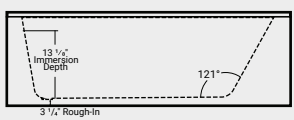

Vogue

ACRYLIC

ALCOVE

Name	LH #	RH #	Dimensions	Skirt Height	Immersion Depth	Capacity	Backrest Angle	MSRP
6030	41441	41442	60" x 30"	20"	13 1/8"	45 US Gal	121°	\$860
6032	41443	41444	60" x 32"	20"	13 1/8"	47 US Gal	121°	\$870