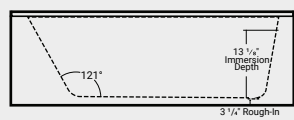

Vogue

ACRYLIC

ALCOVE

Name	LH #	RH #	Dimensions	Skirt Height	Immersion Depth	Capacity	Backrest Angle	MSRP
6030	41441	41442	60" x 30"	20"	13 1/8"	45 US Gal	121°	\$860
6032	41443	41444	60" x 32"	20"	13 1/8"	47 US Gal	121°	\$870