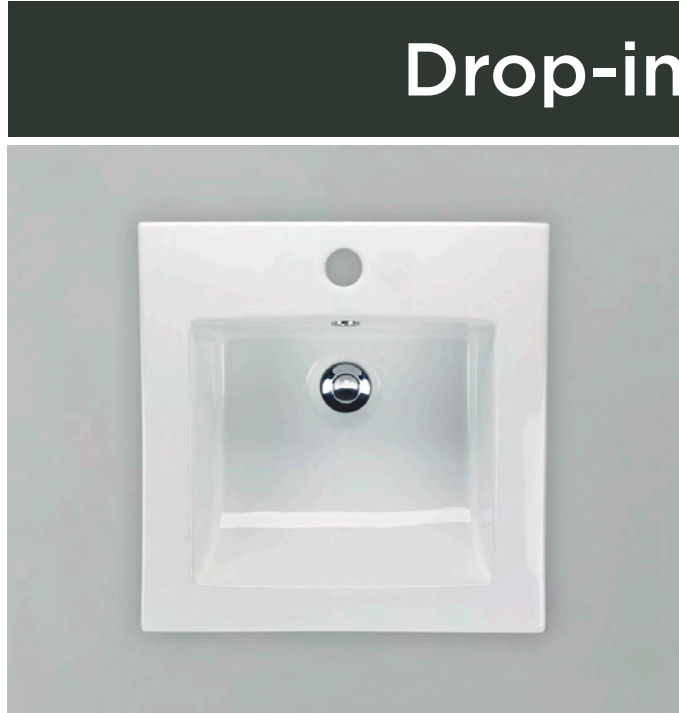

MSRP - \$230

36861-1H
36864-4"cc
36868-8"cc

Dimensions

21" x 17 ⁷/₈" x 7 ³/₈"

Overflow - Yes

Faucet Hole - Multiple Options

MSRP - \$240

BASINS