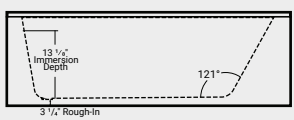

# Vogue

ACRYLIC

ALCOVE

Name	LH #	RH #	Dimensions	Skirt Height	Immersion Depth	Capacity	Backrest Angle	MSRP
6030	41441	41442	60" x 30"	20"	13 1/8"	45 US Gal	121°	\$860
6032	41443	41444	60" x 32"	20"	13 1/8"	47 US Gal	121°	\$870