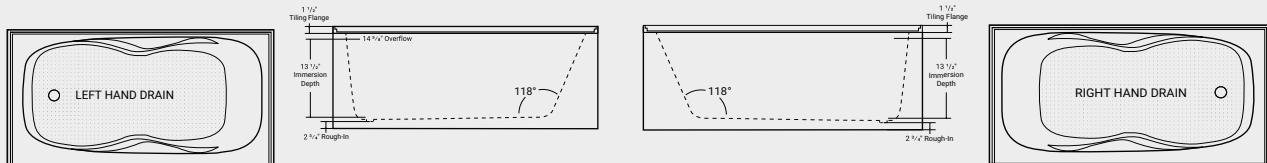

# Robson Pure

ACRYLIC

ALCOVE

**\*\*\*Linear overflow available!**

Name	LH #	RH #	Dimensions	Skirt Height	Immersion Depth	Capacity	Backrest Angle	MSRP
6030	41075	41076	59 7/8" x 30"	20"	13 1/2"	37 US Gal	118°	\$780
6032	41077	41078	59 7/8" x 32"	20"	13 1/2"	37 US Gal	118°	\$790