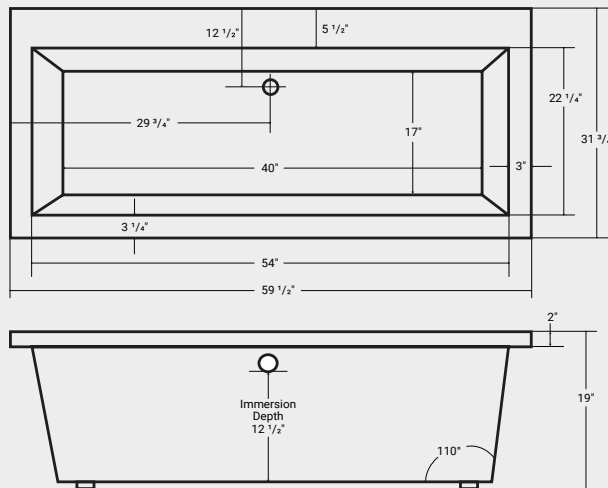

# Balla Skirted

NEW

ACRYLIC

ALCOVE

**Part #**                      **List Price**  
 42343 - SKT                      \$1,030

**Dimensions:**  
 59 1/2" x 31 3/4" x 19"

**Immersion Depth:**  
 12 1/2"

**Capacity**  
 48 US gallons