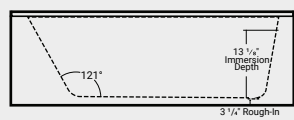

# Vogue

ACRYLIC

ALCOVE

Name	LH #	RH #	Dimensions	Skirt Height	Immersion Depth	Capacity	Backrest Angle	MSRP
6030	41441	41442	60" x 30"	20"	13 1/8"	45 US Gal	121°	\$860
6032	41443	41444	60" x 32"	20"	13 1/8"	47 US Gal	121°	\$870